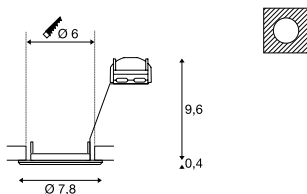

PIKA

EL, rond, QPAR51, star

- Geschikt voor doorlussen, dankzij 3-polige aansluiting

Productspecificaties

230 V ~ 50 Hz
Materiaal: aluminium

Maattekening

Aanwijzing

Materiaaldikte montagevlak: 13 mm max.